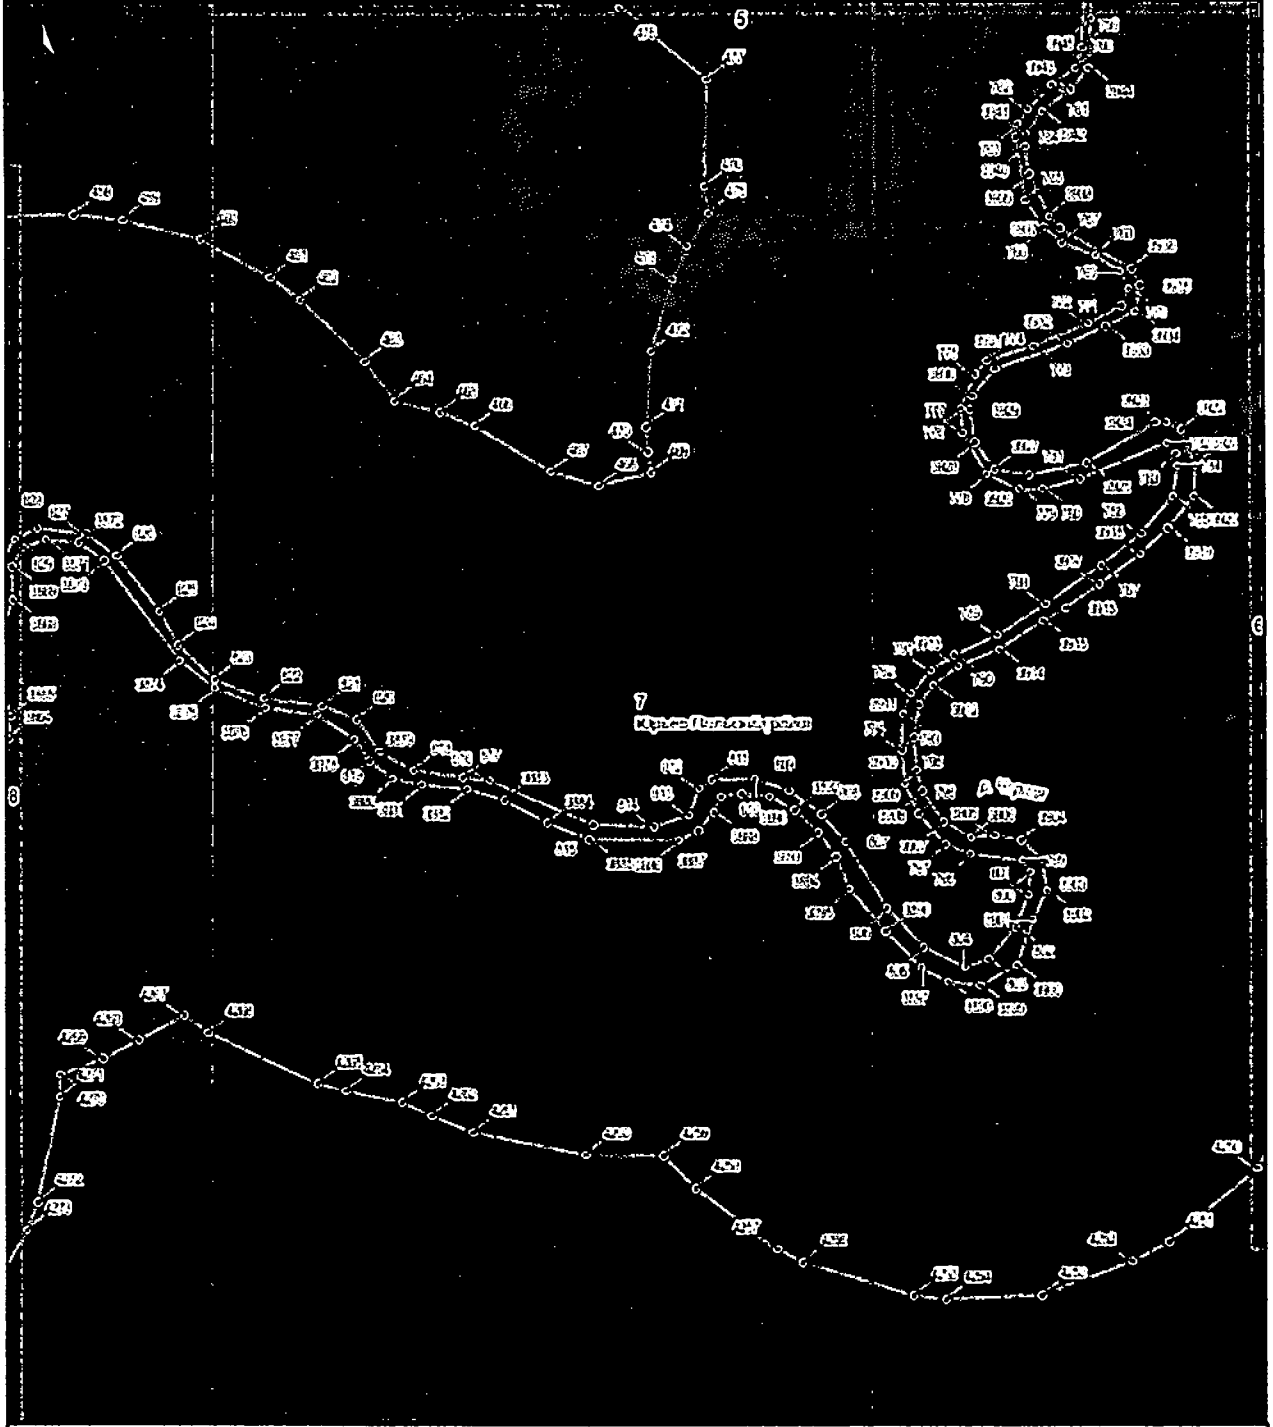

Воздушная линия р.Черная на территории Владимирской области

План границ объекта

1:2000