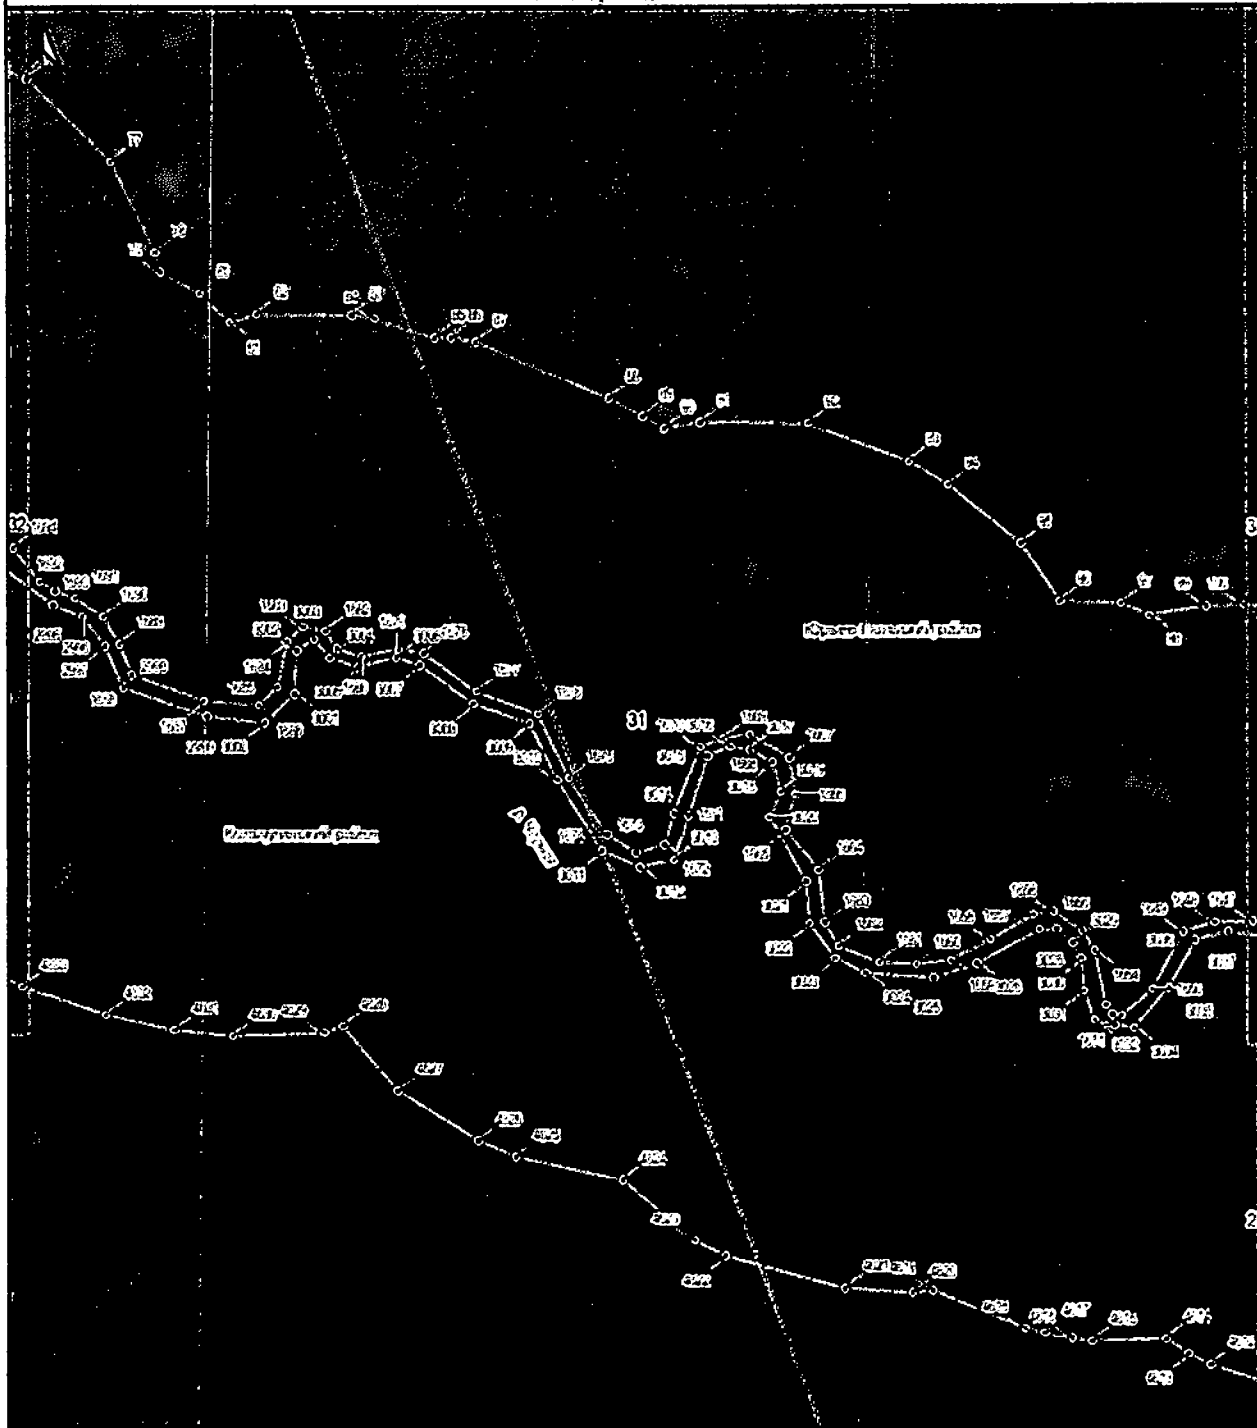

Водооградная зона р.Черная на территории Владимирской области

План границ объекта

1:2000