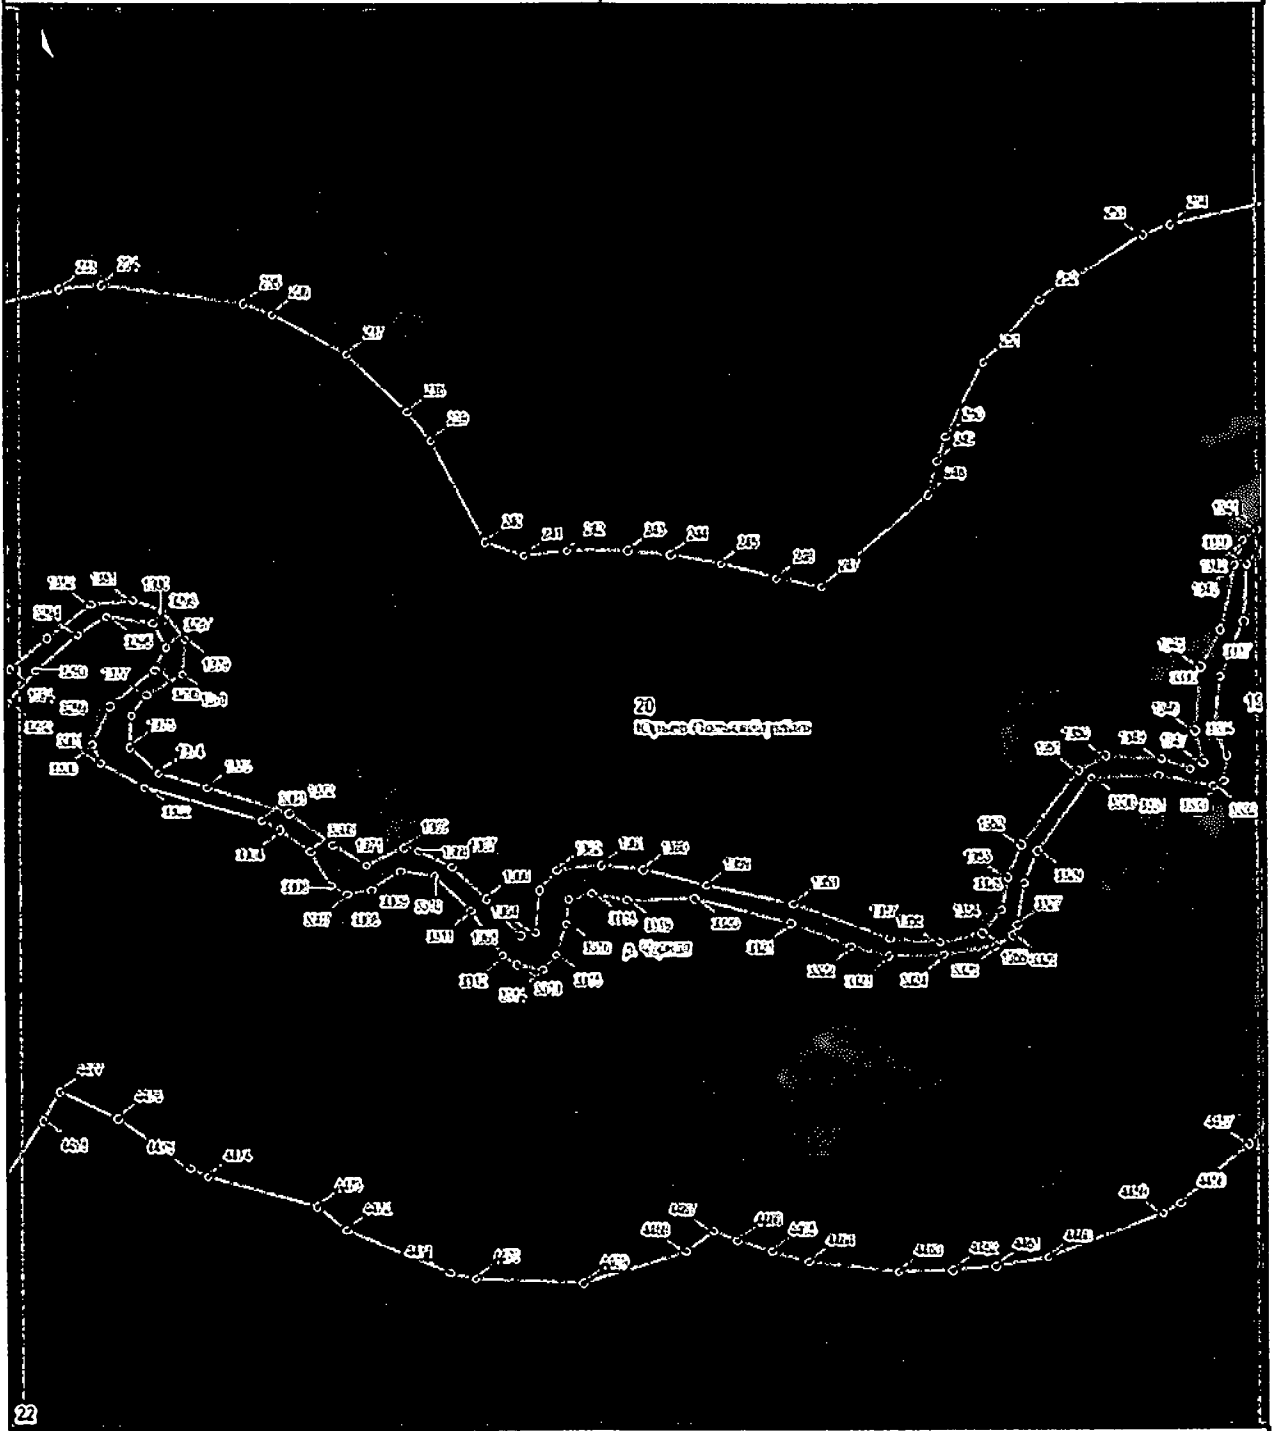

Водоохранная зона р.Черныи на территории Владимирской области

План границ объекта

1:2000