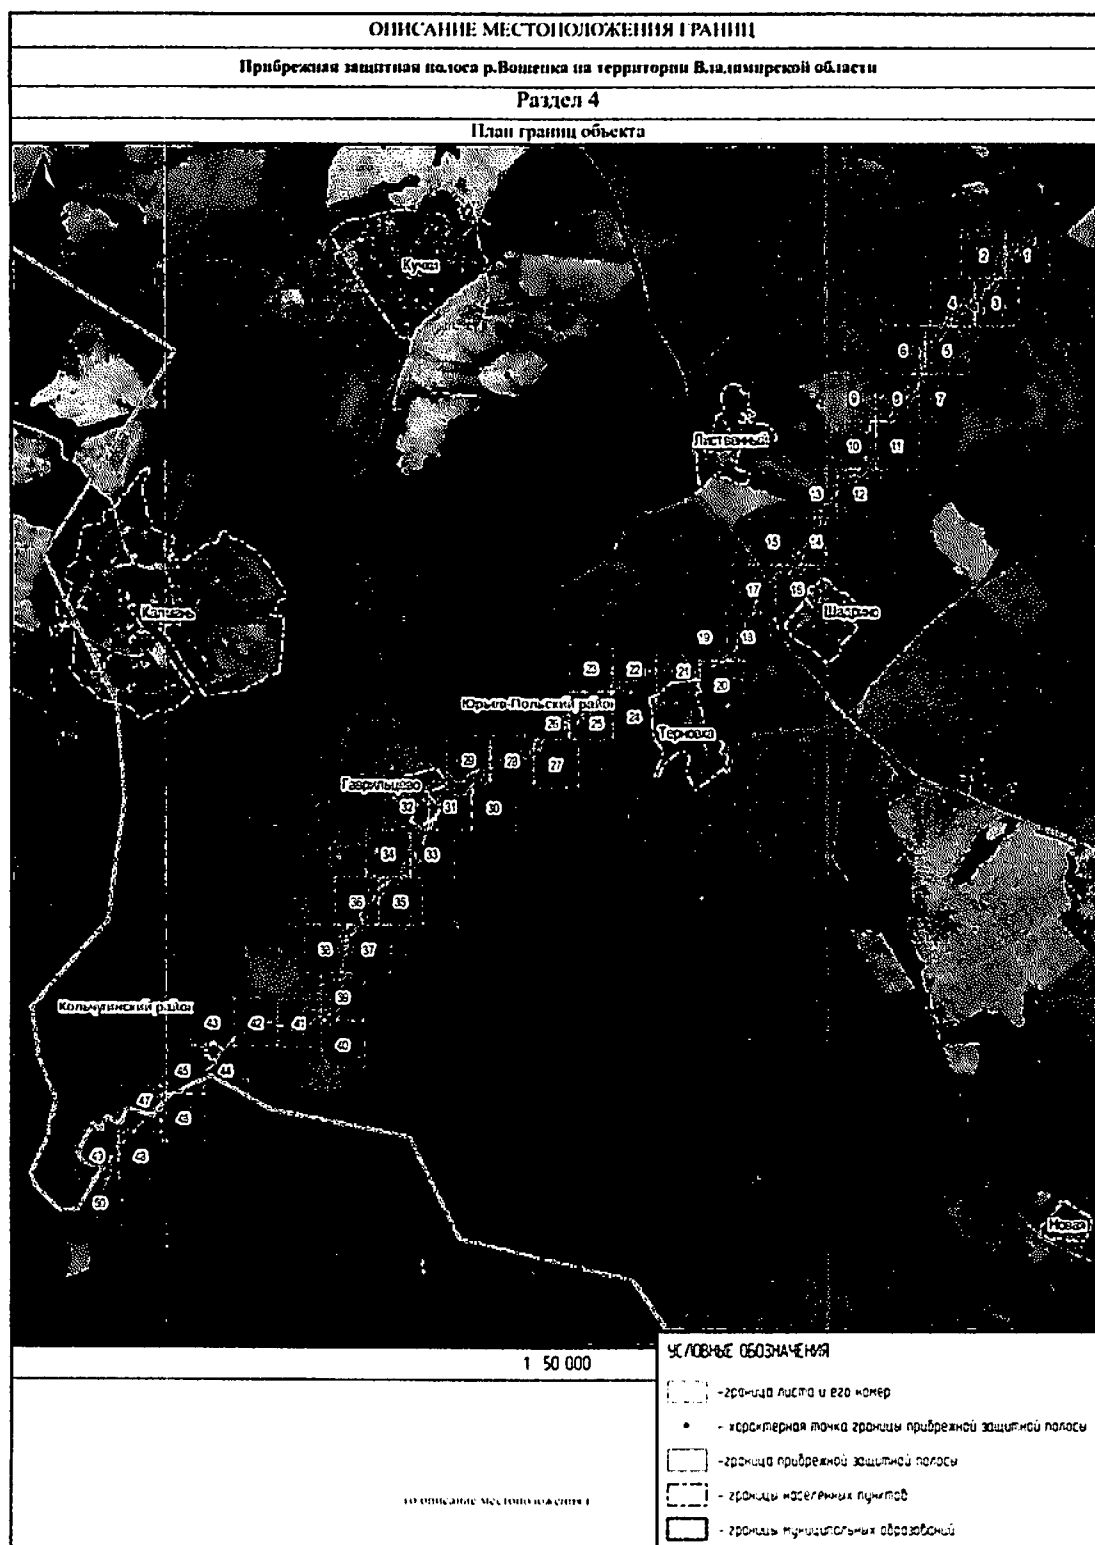

План границ объекта

1 2 000

Водоохранная зона р.Вошенка на территории Владимирской области

План границ объекта

1 2 000

3. Схема границы местоположения прибрежной защитной полосы реки Вошенка (далее – схема № 3) расположена на 51 листе