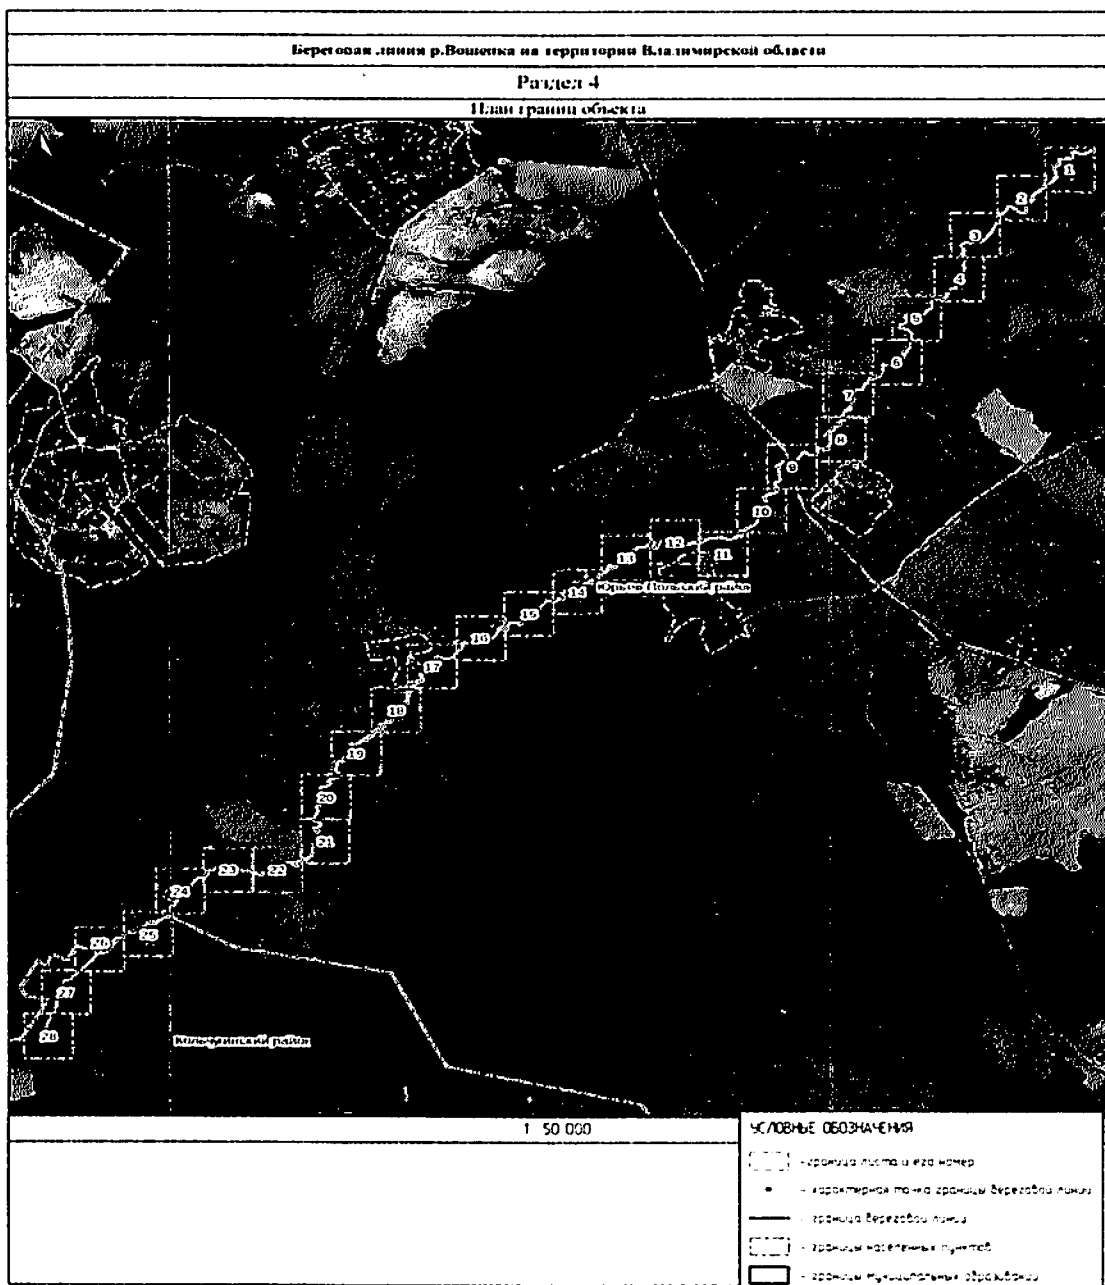

Приложение № 4
к приказу Министерства
природопользования и экологии
Владимирской области
от «17» *ноября* 2023 г. № *120-4*

1. **СХЕМЫ (графические описания)**
   водоохранной зоны и прибрежной защитной полосы, местоположения
   береговой линии (границы водного объекта) реки Вошенка
1. Схема границы местоположения береговой линии (границы водного объекта) реки Вошенка (далее - схема № 1) расположена на 29 листах