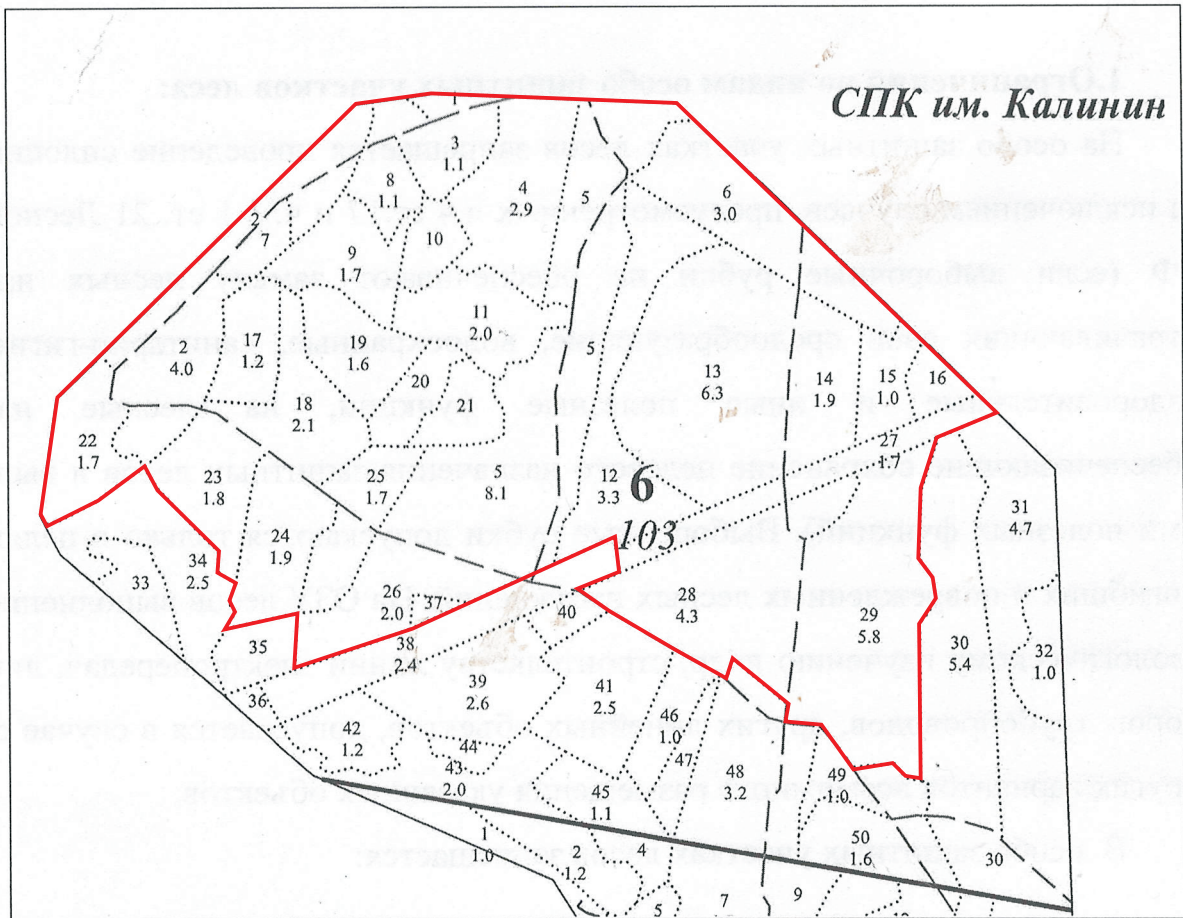

Карта-схема функциональных зон в лесах, расположенных в лесопарковой зоне, определенных в изменяемых границах земель, на которых расположены леса, в лесопарковых зонах.
Масштаб 1:10000.

Условные обозначения:

— - функциональная зона: зона активного отдыха