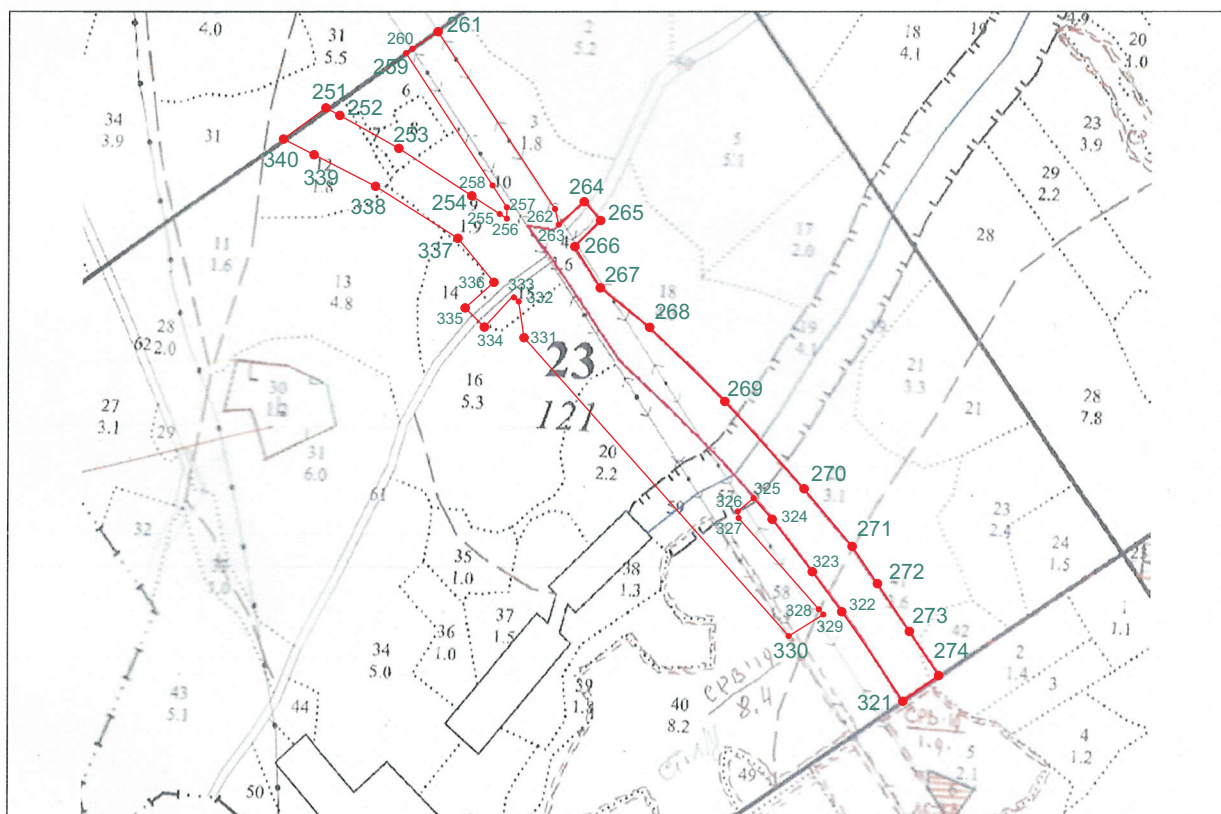

Карта-схема расположения лесного участка, исключаемого
из границ лесов, расположенных в лесопарковых зонах.
Масштаб 1:10 000.

Условные обозначения:

- граница участка, проектируемого к исключению из лесов, расположенных в лесопарковых зонах

Карта-схема расположения лесного участка, исключаемого
из границ лесов, расположенных в лесопарковых зонах.
Масштаб 1:10 000.

Условные обозначения:

— - граница участка, проектируемого к исключению из лесов,
расположенных в лесопарковых зонах