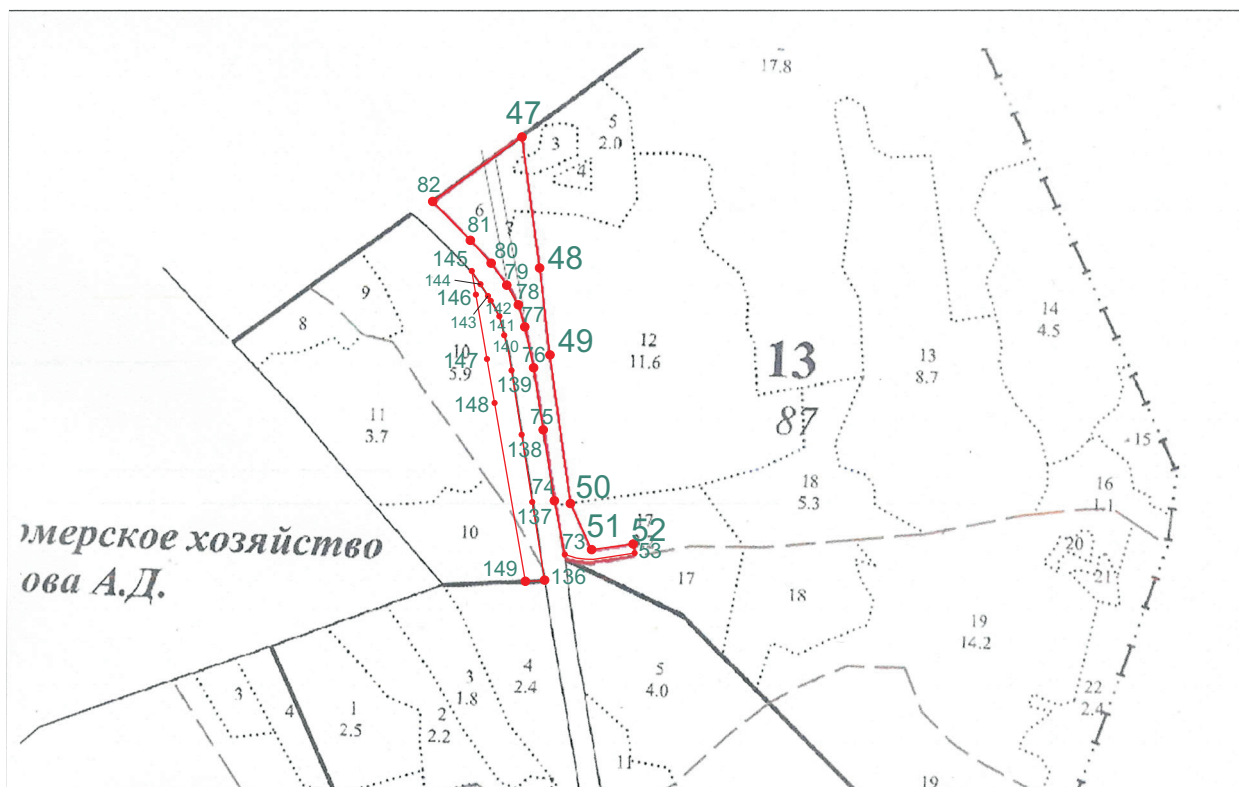

Карта-схема расположения лесного участка, исключаемого
из границ лесов, расположенных в лесопарковых зонах.
Масштаб 1:10 000.

Условные обозначения:

- граница участка, проектируемого к исключению из лесов, расположенных в лесопарковых зонах

Карта-схема расположения лесного участка, исключаемого
из границ лесов, расположенных в лесопарковых зонах.
Масштаб 1:10 000.

Условные обозначения:

— - граница участка, проектируемого к исключению из лесов,
расположенных в лесопарковых зонах

Карта-схема расположения лесного участка, исключаемого
из границ лесов, расположенных в лесопарковых зонах.
Масштаб 1:10 000.

Масштаб 1:2 500.

Условные обозначения:

— граница участка, проектируемого к исключению из лесов,
расположенных в лесопарковых зонах