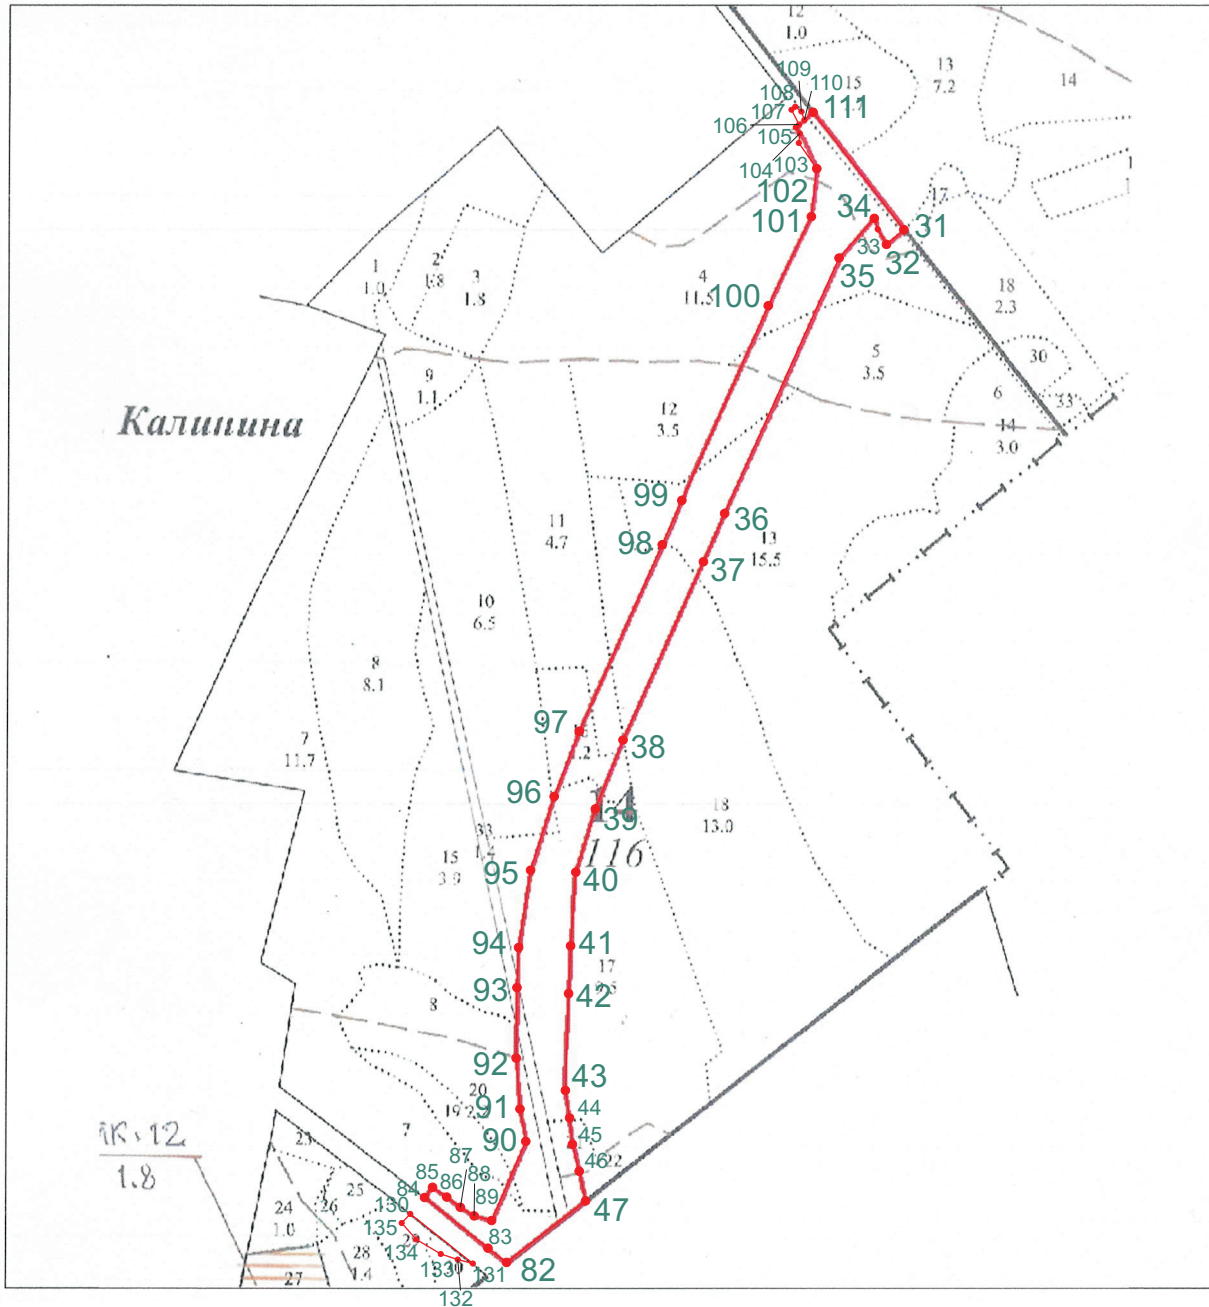

Карта-схема расположения лесного участка, исключаемого
из границ лесов, расположенных в лесопарковых зонах.
Масштаб 1:10 000.

Условные обозначения:

- граница участка, проектируемого к исключению из лесов, расположенных в лесопарковых зонах

Карта-схема расположения лесного участка, исключаемого
из границ лесов, расположенных в лесопарковых зонах.
Масштаб 1:10 000.

Условные обозначения:

— - граница участка, проектируемого к исключению из лесов,
расположенных в лесопарковых зонах