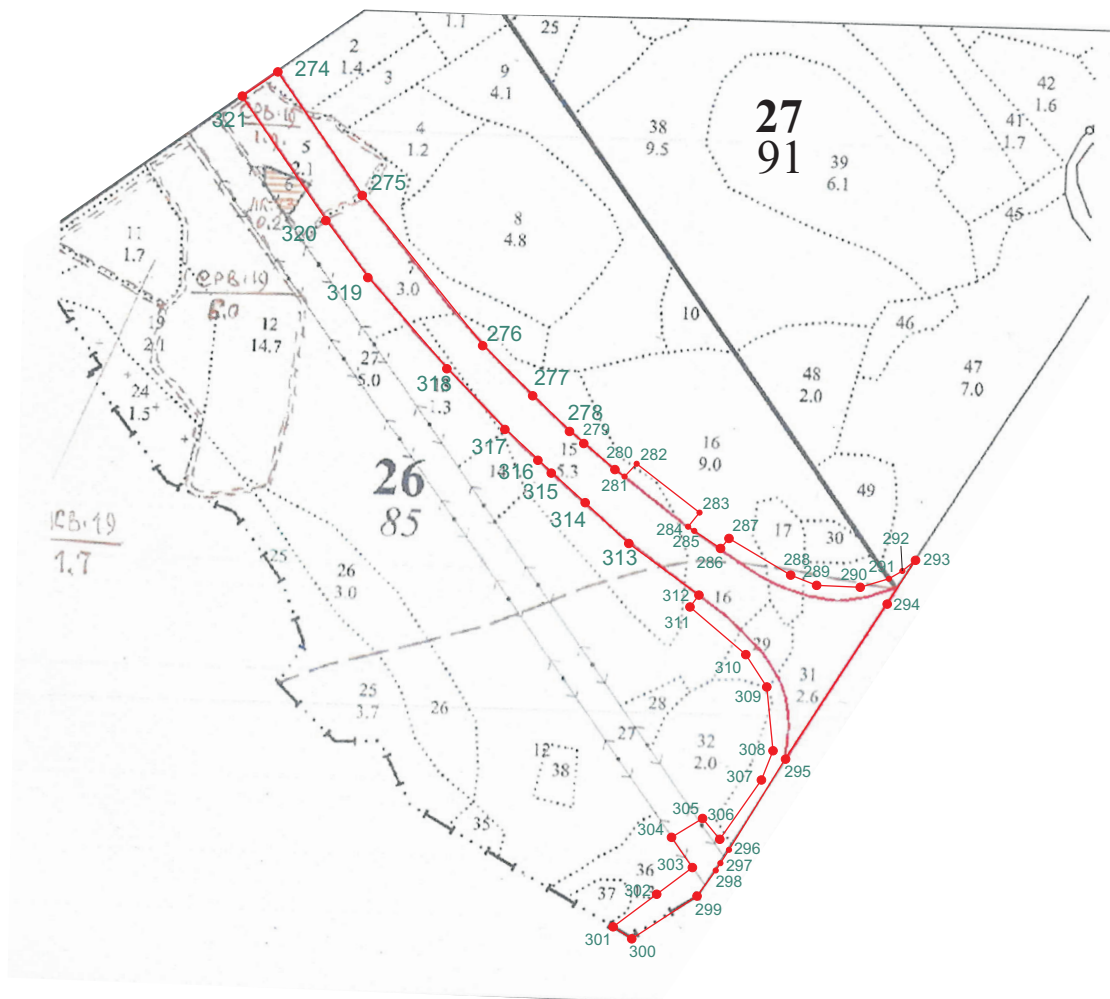

Карта-схема расположения лесного участка, исключаемого
из границ лесов, расположенных в лесопарковых зонах.
Масштаб 1:10 000.

Условные обозначения:

— - граница участка, проектируемого к исключению из лесов,
расположенных в лесопарковых зонах

Карта-схема расположения лесного участка, исключаемого
из границ лесов, расположенных в лесопарковых зонах.
Масштаб 1:10 000.

Условные обозначения:

- граница участка, проектируемого к исключению из лесов, расположенных в лесопарковых зонах