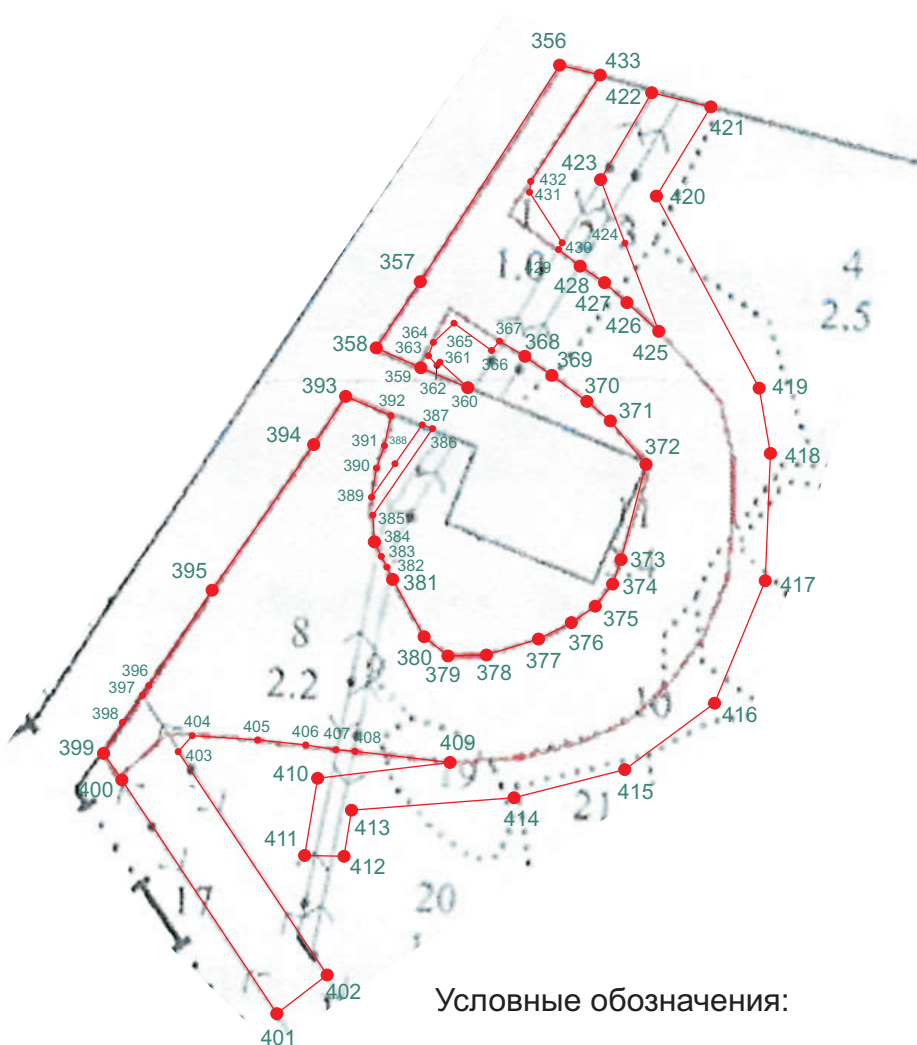

Карта-схема расположения лесного участка, исключаемого
из границ лесов, расположенных в лесопарковых зонах.
Масштаб 1:10 000.

Условные обозначения:

— - граница участка, проектируемого к исключению из лесов,
расположенных в лесопарковых зонах

Карта-схема расположения лесного участка, исключаемого
из границ лесов, расположенных в лесопарковых зонах.
Масштаб 1:10 000.

Условные обозначения:

- граница участка, проектируемого к исключению из лесов, расположенных в лесопарковых зонах

Карта-схема расположения лесного участка, исключаемого
из границ лесов, расположенных в лесопарковых зонах.
Масштаб 1:10 000.

Масштаб 1:2 500.

Условные обозначения:

— граница участка, проектируемого к исключению из лесов,
расположенных в лесопарковых зонах