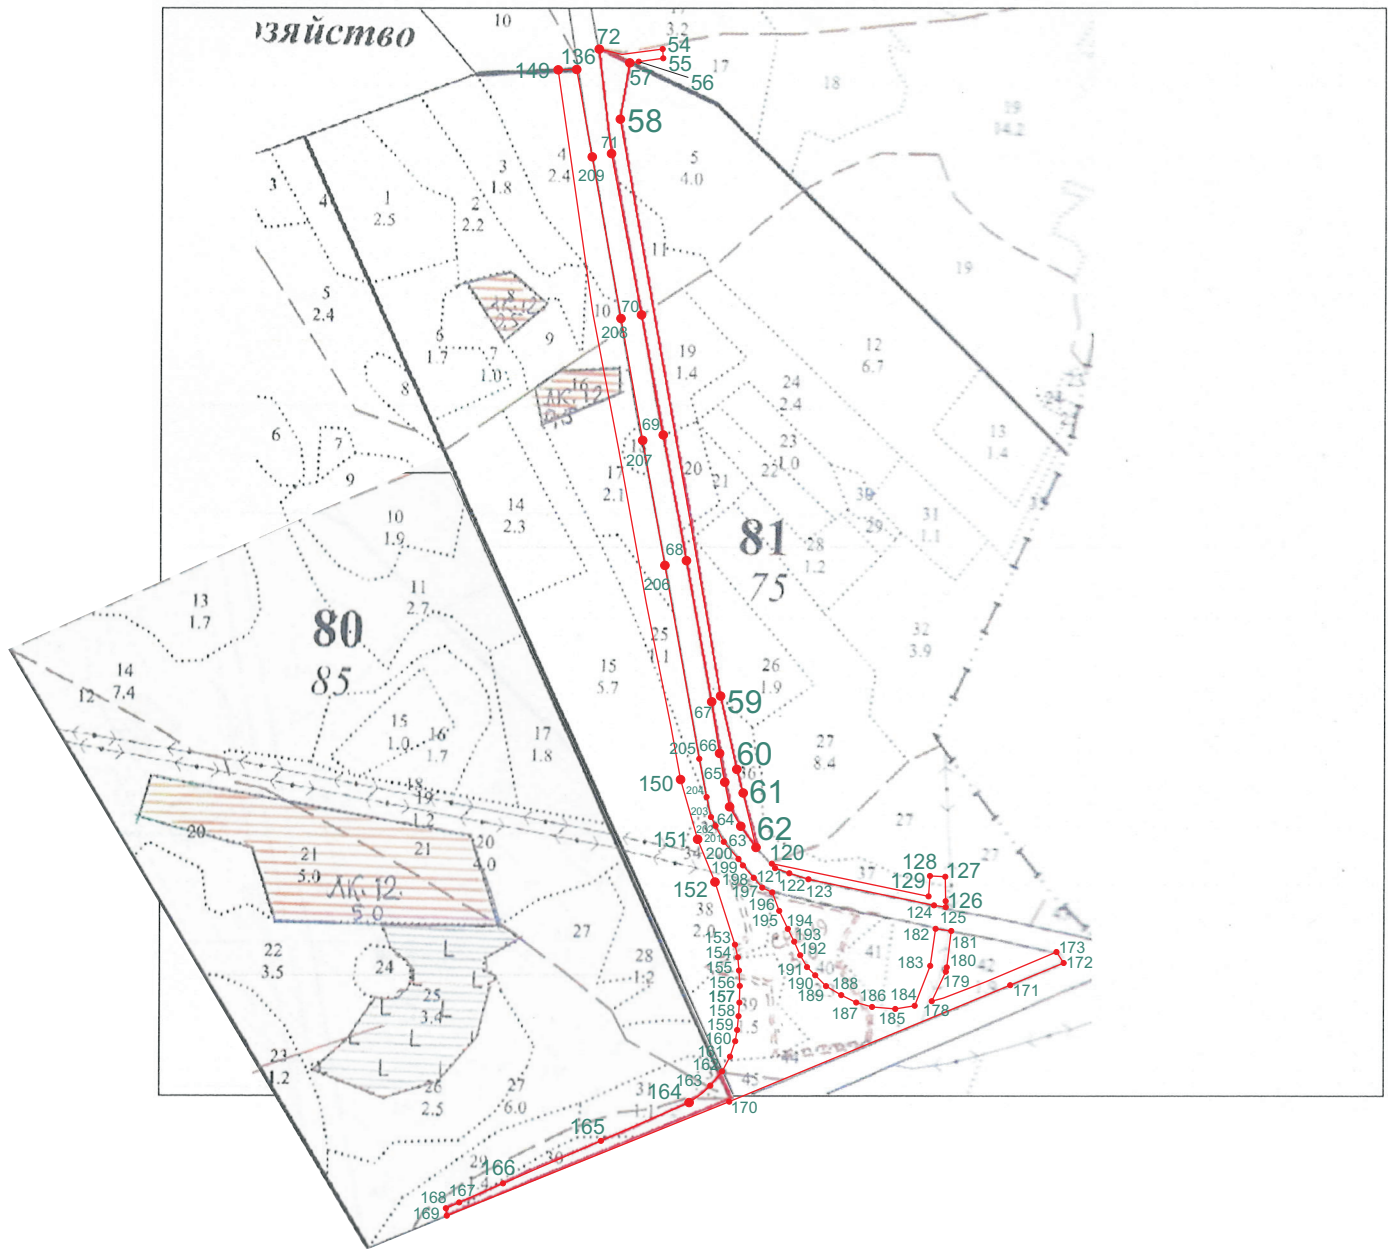

Карта-схема расположения лесного участка, исключаемого
из границ лесов, расположенных в лесопарковых зонах.
Масштаб 1:10 000.

Условные обозначения:

- граница участка, проектируемого к исключению из лесов, расположенных в лесопарковых зонах

Карта-схема расположения лесного участка, исключаемого
из границ лесов, расположенных в лесопарковых зонах.
Масштаб 1:10 000.

Условные обозначения:

— - граница участка, проектируемого к исключению из лесов,
расположенных в лесопарковых зонах