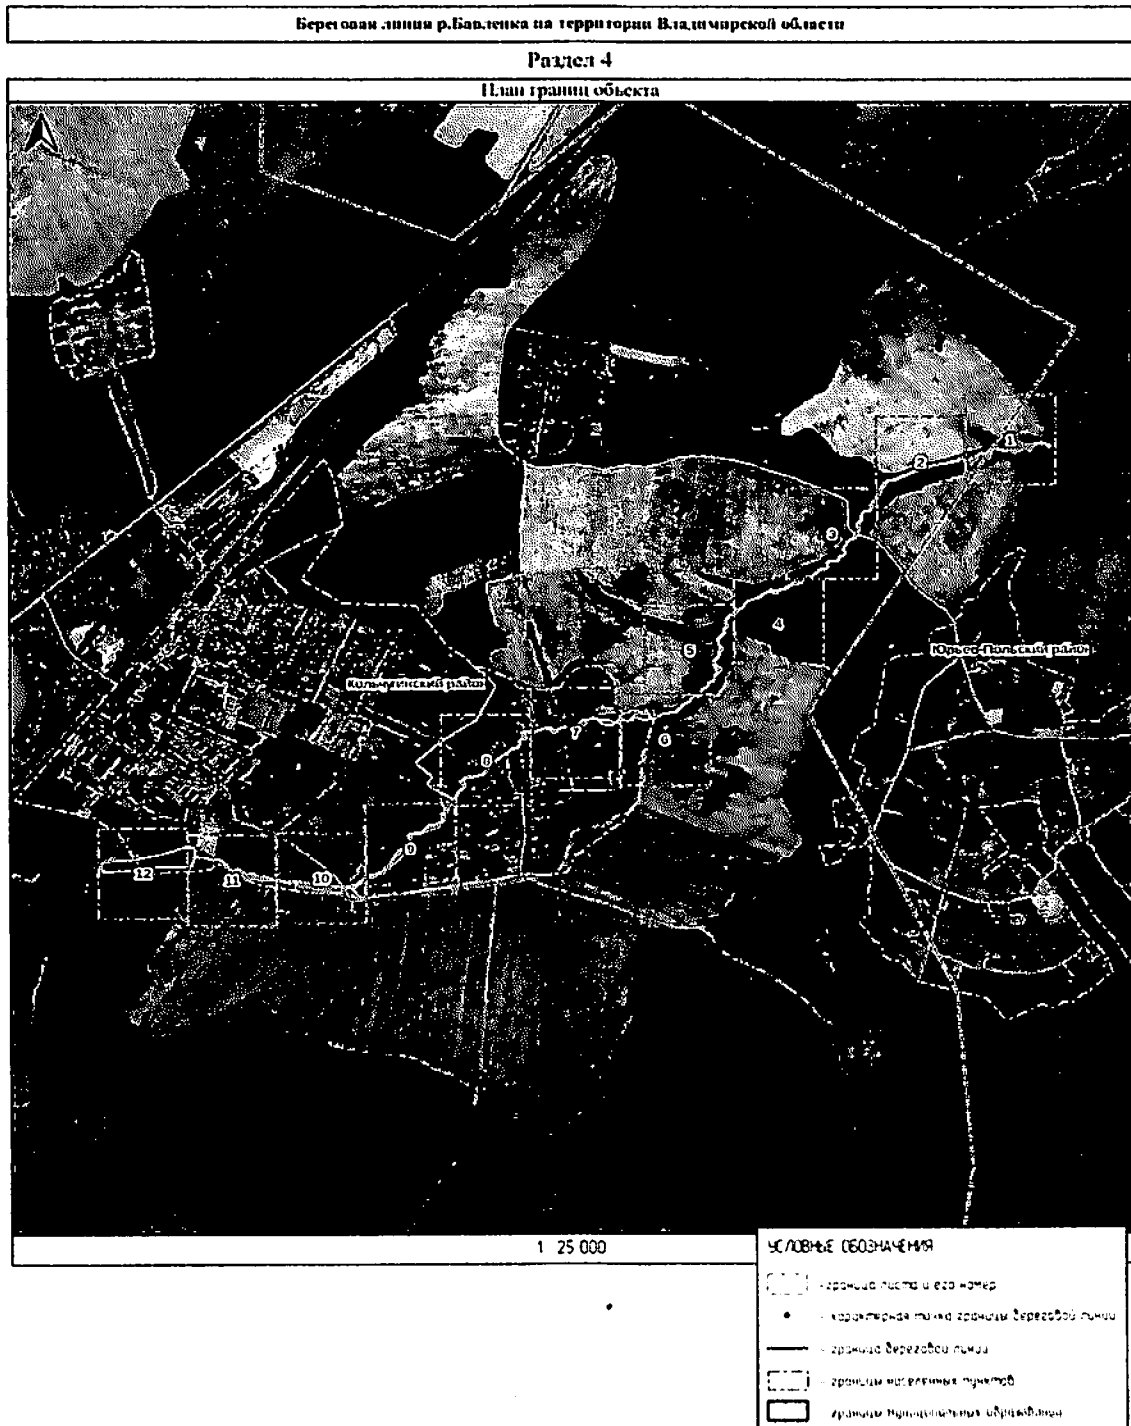

Приложение № 4
к приказу Министерства
природопользования и экологии
Владимирской области
от «18» ноября 2023 г. № 122-И

1. **СХЕМЫ (графические описания)**
   водоохранной зоны и прибрежной защитной полосы, местоположения
   береговой линии (границы водного объекта) реки Бавленка
1. Схема границы местоположения береговой линии (границы водного объекта) реки Бавленка (далее - схема № 1) расположена на 13 листах