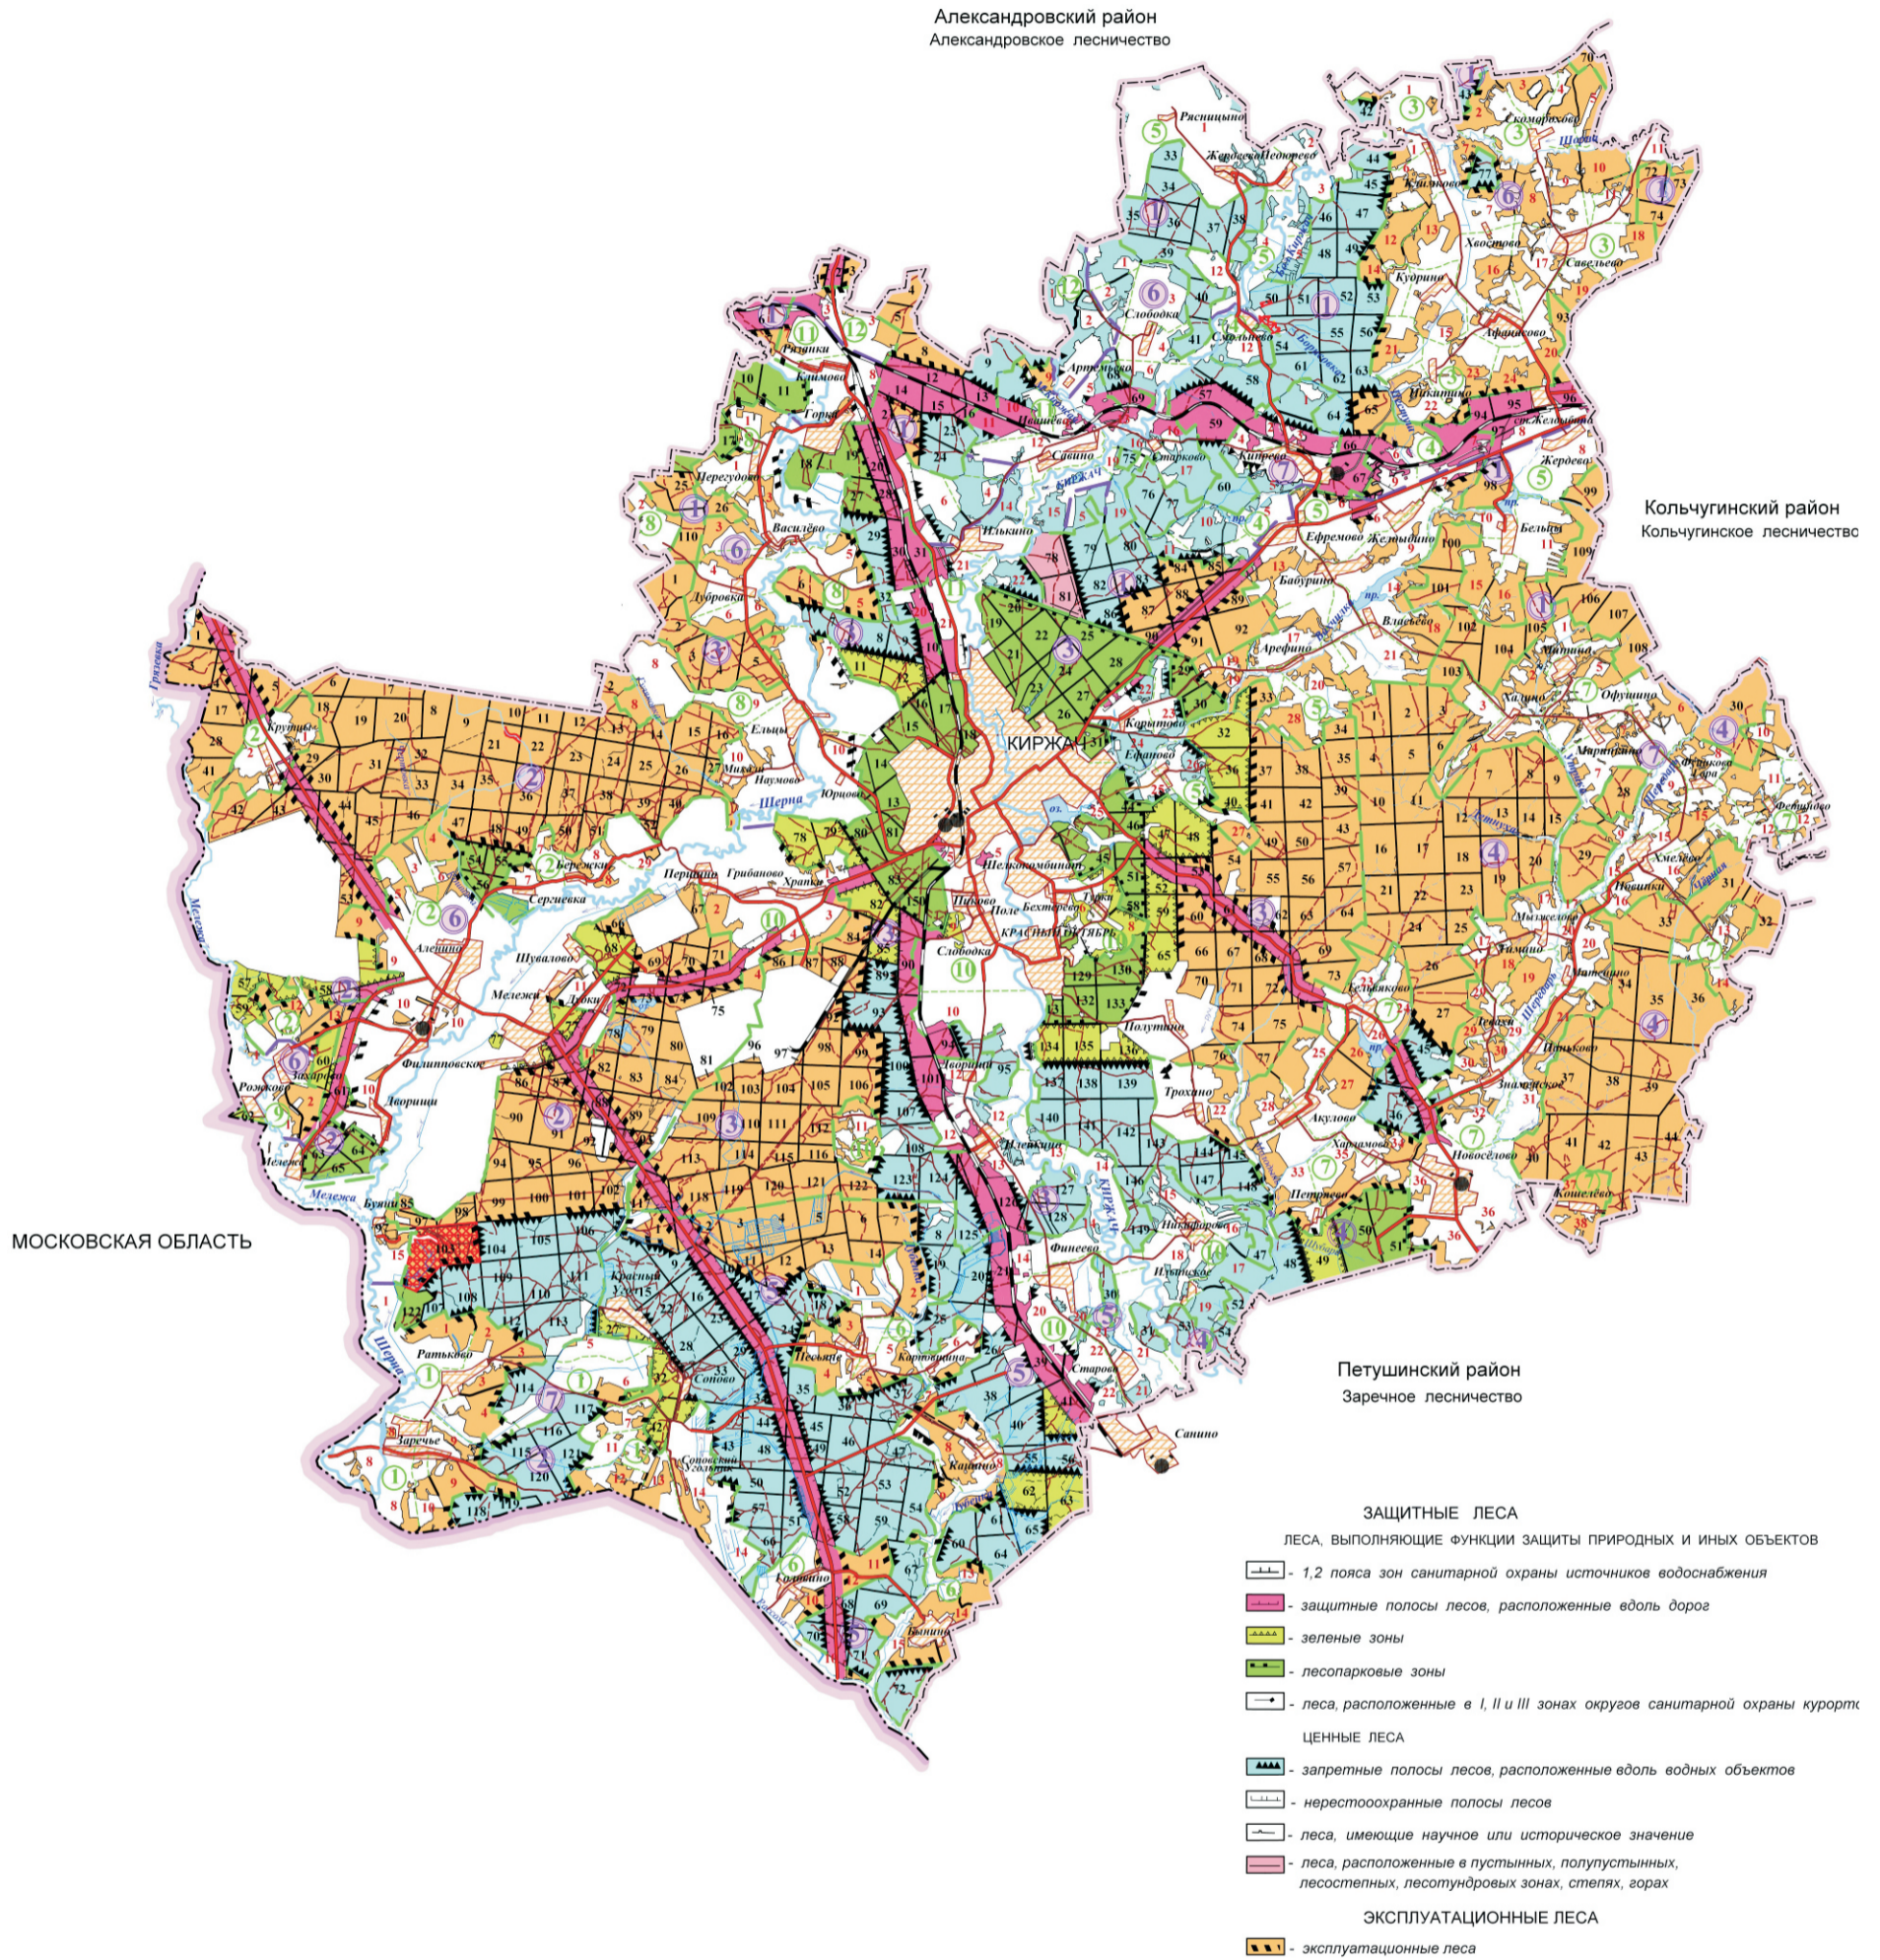

Карта-схема распределения лесов Киржачского лесничества Владимирской области  
по целевому назначению и категориям защитных лесов.  
Масштаб 1:100 000.

**ЭКСПЛИКАЦИЯ**

| № п/п | Наименование участкового лесничества | Общая площадь, га | В том числе лесные урочища |            |                  |            |              |              |              |            |            |                   |              |              |
|-------|--------------------------------------|-------------------|----------------------------|------------|------------------|------------|--------------|--------------|--------------|------------|------------|-------------------|--------------|--------------|
|       |                                      |                   | Заречное                   | Кирова     | Плани революцион | Нива       | Киржачское   | Новый путь   | Гагарина     | Калинина   | Транник    | За власть советов | Коммунар     | Тимурцев и К |
|       |                                      |                   | 1                          | 2          | 3                | 4          | 5            | 6            | 7            | 8          | 9          | 10                | 11           | 12           |
| 1     | Кипревское                           | 10 137            |                            |            |                  |            |              |              |              |            |            |                   |              |              |
| 2     | Филипповское                         | 11 922            |                            |            |                  |            |              |              |              |            |            |                   |              |              |
| 3     | Киржачское                           | 14 655            |                            |            |                  |            |              |              |              |            |            |                   |              |              |
| 4     | Новоселовское                        | 8 397             |                            |            |                  |            |              |              |              |            |            |                   |              |              |
| 5     | Саннское                             | 8 266             |                            |            |                  |            |              |              |              |            |            |                   |              |              |
| 6     | Северное                             | 5 799             | 940                        | 2 077      |                  |            |              |              |              | 843        | 154        |                   | 1 281        | 504          |
| 7     | Южное                                | 9 796             | 1 056                      |            |                  | 756        | 1 653        | 1 425        | 3 466        |            |            |                   | 1 440        |              |
|       | <b>ВСЕГО</b>                         | <b>68 972</b>     | <b>1 056</b>               | <b>940</b> | <b>2 077</b>     | <b>756</b> | <b>1 653</b> | <b>1 425</b> | <b>3 466</b> | <b>843</b> | <b>154</b> | <b>1 440</b>      | <b>1 281</b> | <b>504</b>   |