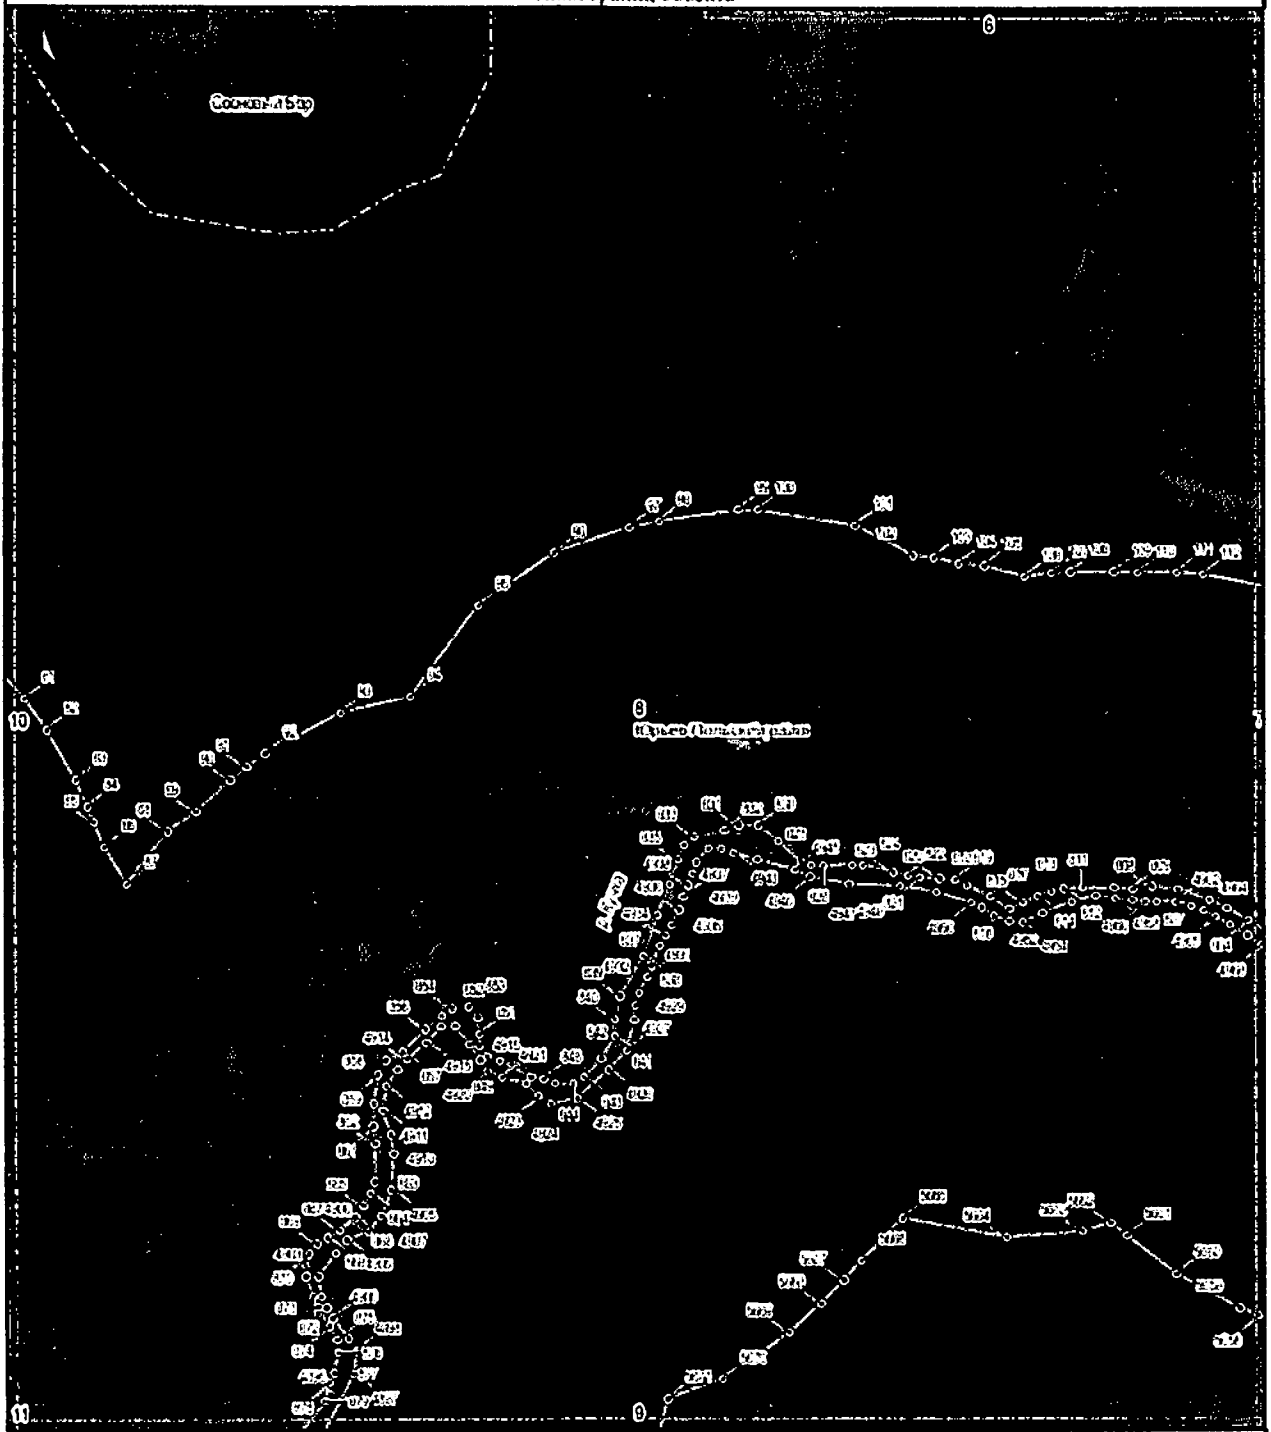

Водоохранная зона р.Кучка на территории Владимирской области

План границ объекта

1:2000