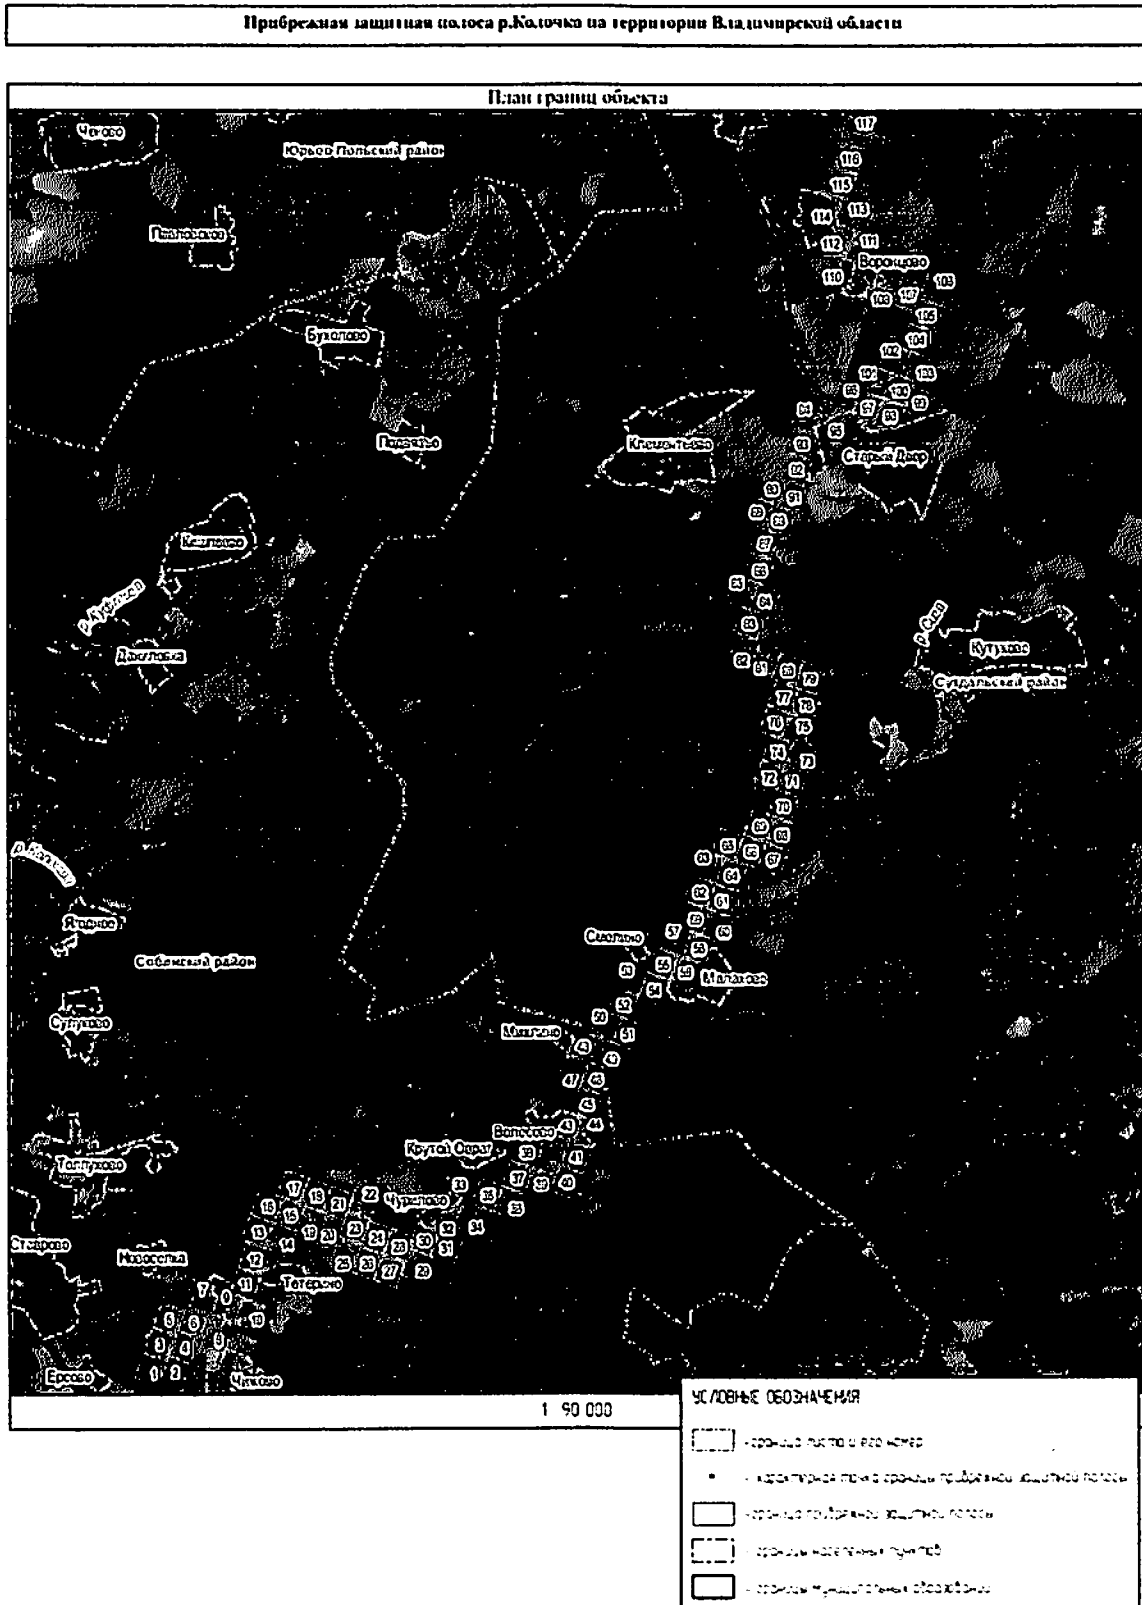

3. Схема границы местоположения прибрежной защитной полосы реки Колочка (далее – схема № 3) расположена на 118 листах