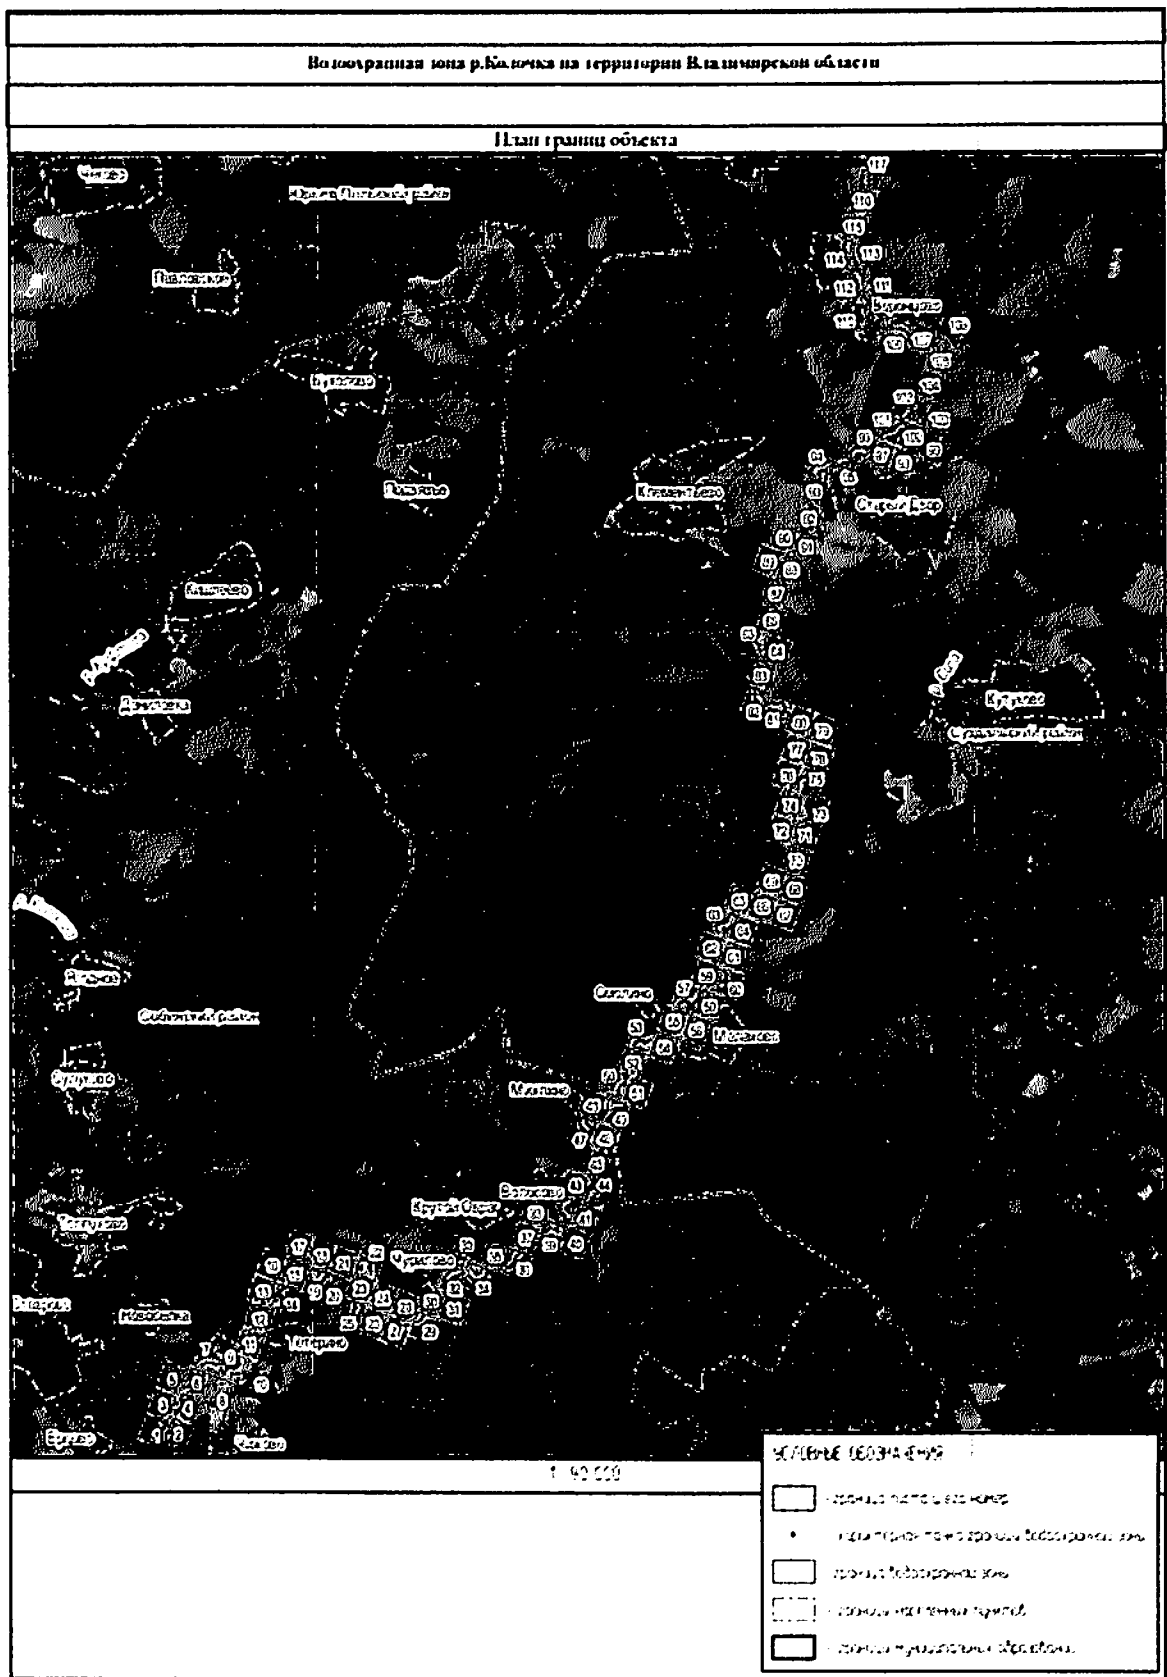

Береговая линия р.Колочка на территории Владимирской области

План границ объекта

2. Схема границы местоположения водоохранной зоны реки Колочка (далее – схема № 2) расположена на 118 листах

Водоохранная зона р.Каточка на территории Владимирской области